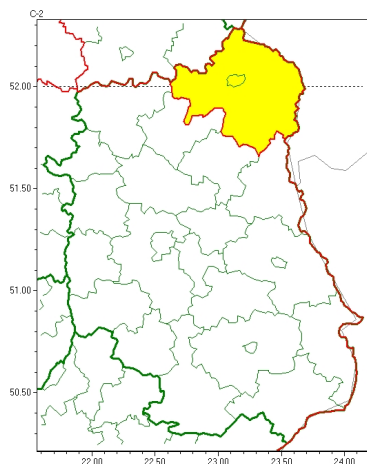

Zasięg ostrzeżeń w województwie

Przymrozki
2024-04-03 11:56

Silny wiatr
2024-04-03 11:56

WOJEWÓDZTWO LUBELSKIE
OSTRZEŻENIA METEOROLOGICZNE ZBIORCZO NR 63
WYKAZ OBLICZONYCH OSTRZEŻEŃ
o godz. 11:56 dnia 03.04.2024

Zjawisko/Stopień zagrożenia	Przymrozki/1
Obszar (w nawiasie numer ostrzeżenia dla powiatu)	powiaty: bialski(36), Biała Podlaska(36)
Ważność	od godz. 00:00 dnia 04.04.2024 do godz. 08:00 dnia 04.04.2024
Prawdopodobieństwo	80%
Przebieg	Prognozowany jest spadek temperatury powietrza do około -3°C , przy gruncie do -5°C .
SMS	IMGW-PIB OSTRZEŻEGA: PRZYMROZKI/1 lubelskie (2 powiaty) od 00:00/04.04 do 08:00/04.04.2024 temp. min -3 st., przy gruncie -5 st. Dotyczy powiatów: bialski i Biała Podlaska.
RSO	Woj. lubelskie (2 powiaty), IMGW-PIB wydał ostrzeżenie pierwszego stopnia o przymrozkach
Uwagi	Brak.
Zjawisko/Stopień zagrożenia	Silny wiatr/1
Obszar (w nawiasie numer ostrzeżenia dla powiatu)	powiaty: bialski(35), Biała Podlaska(35), biłgorajski(35), Chełm(36), chełmski(36), hrubieszowski(39), janowski(35), krasnostawski(35), krańcicki(35), lubartowski(30), lubelski(33), Lublin(33), Łęczyski(34), łukowski(31), opolski(33), parczewski(32), puławski(31), radzyński(32), rycki(29), widnicki(33), tomaszowski(38), włodawski(35), zamojski(36), Zamość (36)
Ważność	od godz. 05:30 dnia 03.04.2024 do godz. 18:30 dnia 03.04.2024
Prawdopodobieństwo	80%