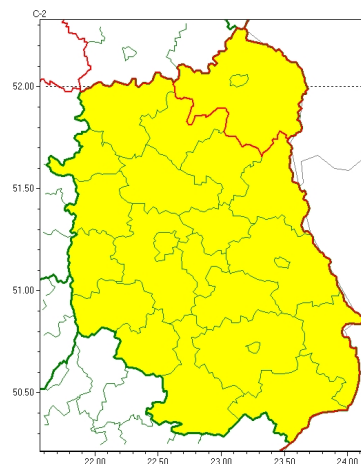

Zasięg ostrzeżeń w województwie

Przymrozki
2024-04-03 11:56

Silny wiatr
2024-04-03 11:56

WOJEWÓDZTWO LUBELSKIE
OSTRZEŻENIA METEOROLOGICZNE ZBIORCZO NR 63
WYKAZ OBLICZONYCH OSTRZEŻEŃ
o godz. 11:56 dnia 03.04.2024

Zjawisko/Stopień zagrożenia	Przymrozki/1
Obszar (w nawiasie numer ostrzeżenia dla powiatu)	powiaty: bialski(36), Biała Podlaska(36)
Ważność	od godz. 00:00 dnia 04.04.2024 do godz. 08:00 dnia 04.04.2024
Prawdopodobieństwo	80%
Przebieg	Prognozowany jest spadek temperatury powietrza do około -3°C , przy gruncie do -5°C .
SMS	IMGW-PIB OSTRZEŻEGA: PRZYMROZKI/1 lubelskie (2 powiaty) od 00:00/04.04 do 08:00/04.04.2024 temp. min -3 st., przy gruncie -5 st. Dotyczy powiatów: bialski i Biała Podlaska.
RSO	Woj. lubelskie (2 powiaty), IMGW-PIB wydał ostrzeżenie pierwszego stopnia o przymrozkach
Uwagi	Brak.
Zjawisko/Stopień zagrożenia	Silny wiatr/1
Obszar (w nawiasie numer ostrzeżenia dla powiatu)	powiaty: bialski(35), Biała Podlaska(35), biłgorajski(35), Chełm(36), chełmski(36), hrubieszowski(39), janowski(35), krasnostawski(35), krańcicki(35), lubartowski(30), lubelski(33), Lublin(33), Łęczyski(34), łukowski(31), opolski(33), parczewski(32), puławski(31), radzyński(32), rycki(29), widnicki(33), tomaszowski(38), włodawski(35), zamojski(36), Zamość (36)
Ważność	od godz. 05:30 dnia 03.04.2024 do godz. 18:30 dnia 03.04.2024
Prawdopodobieństwo	80%